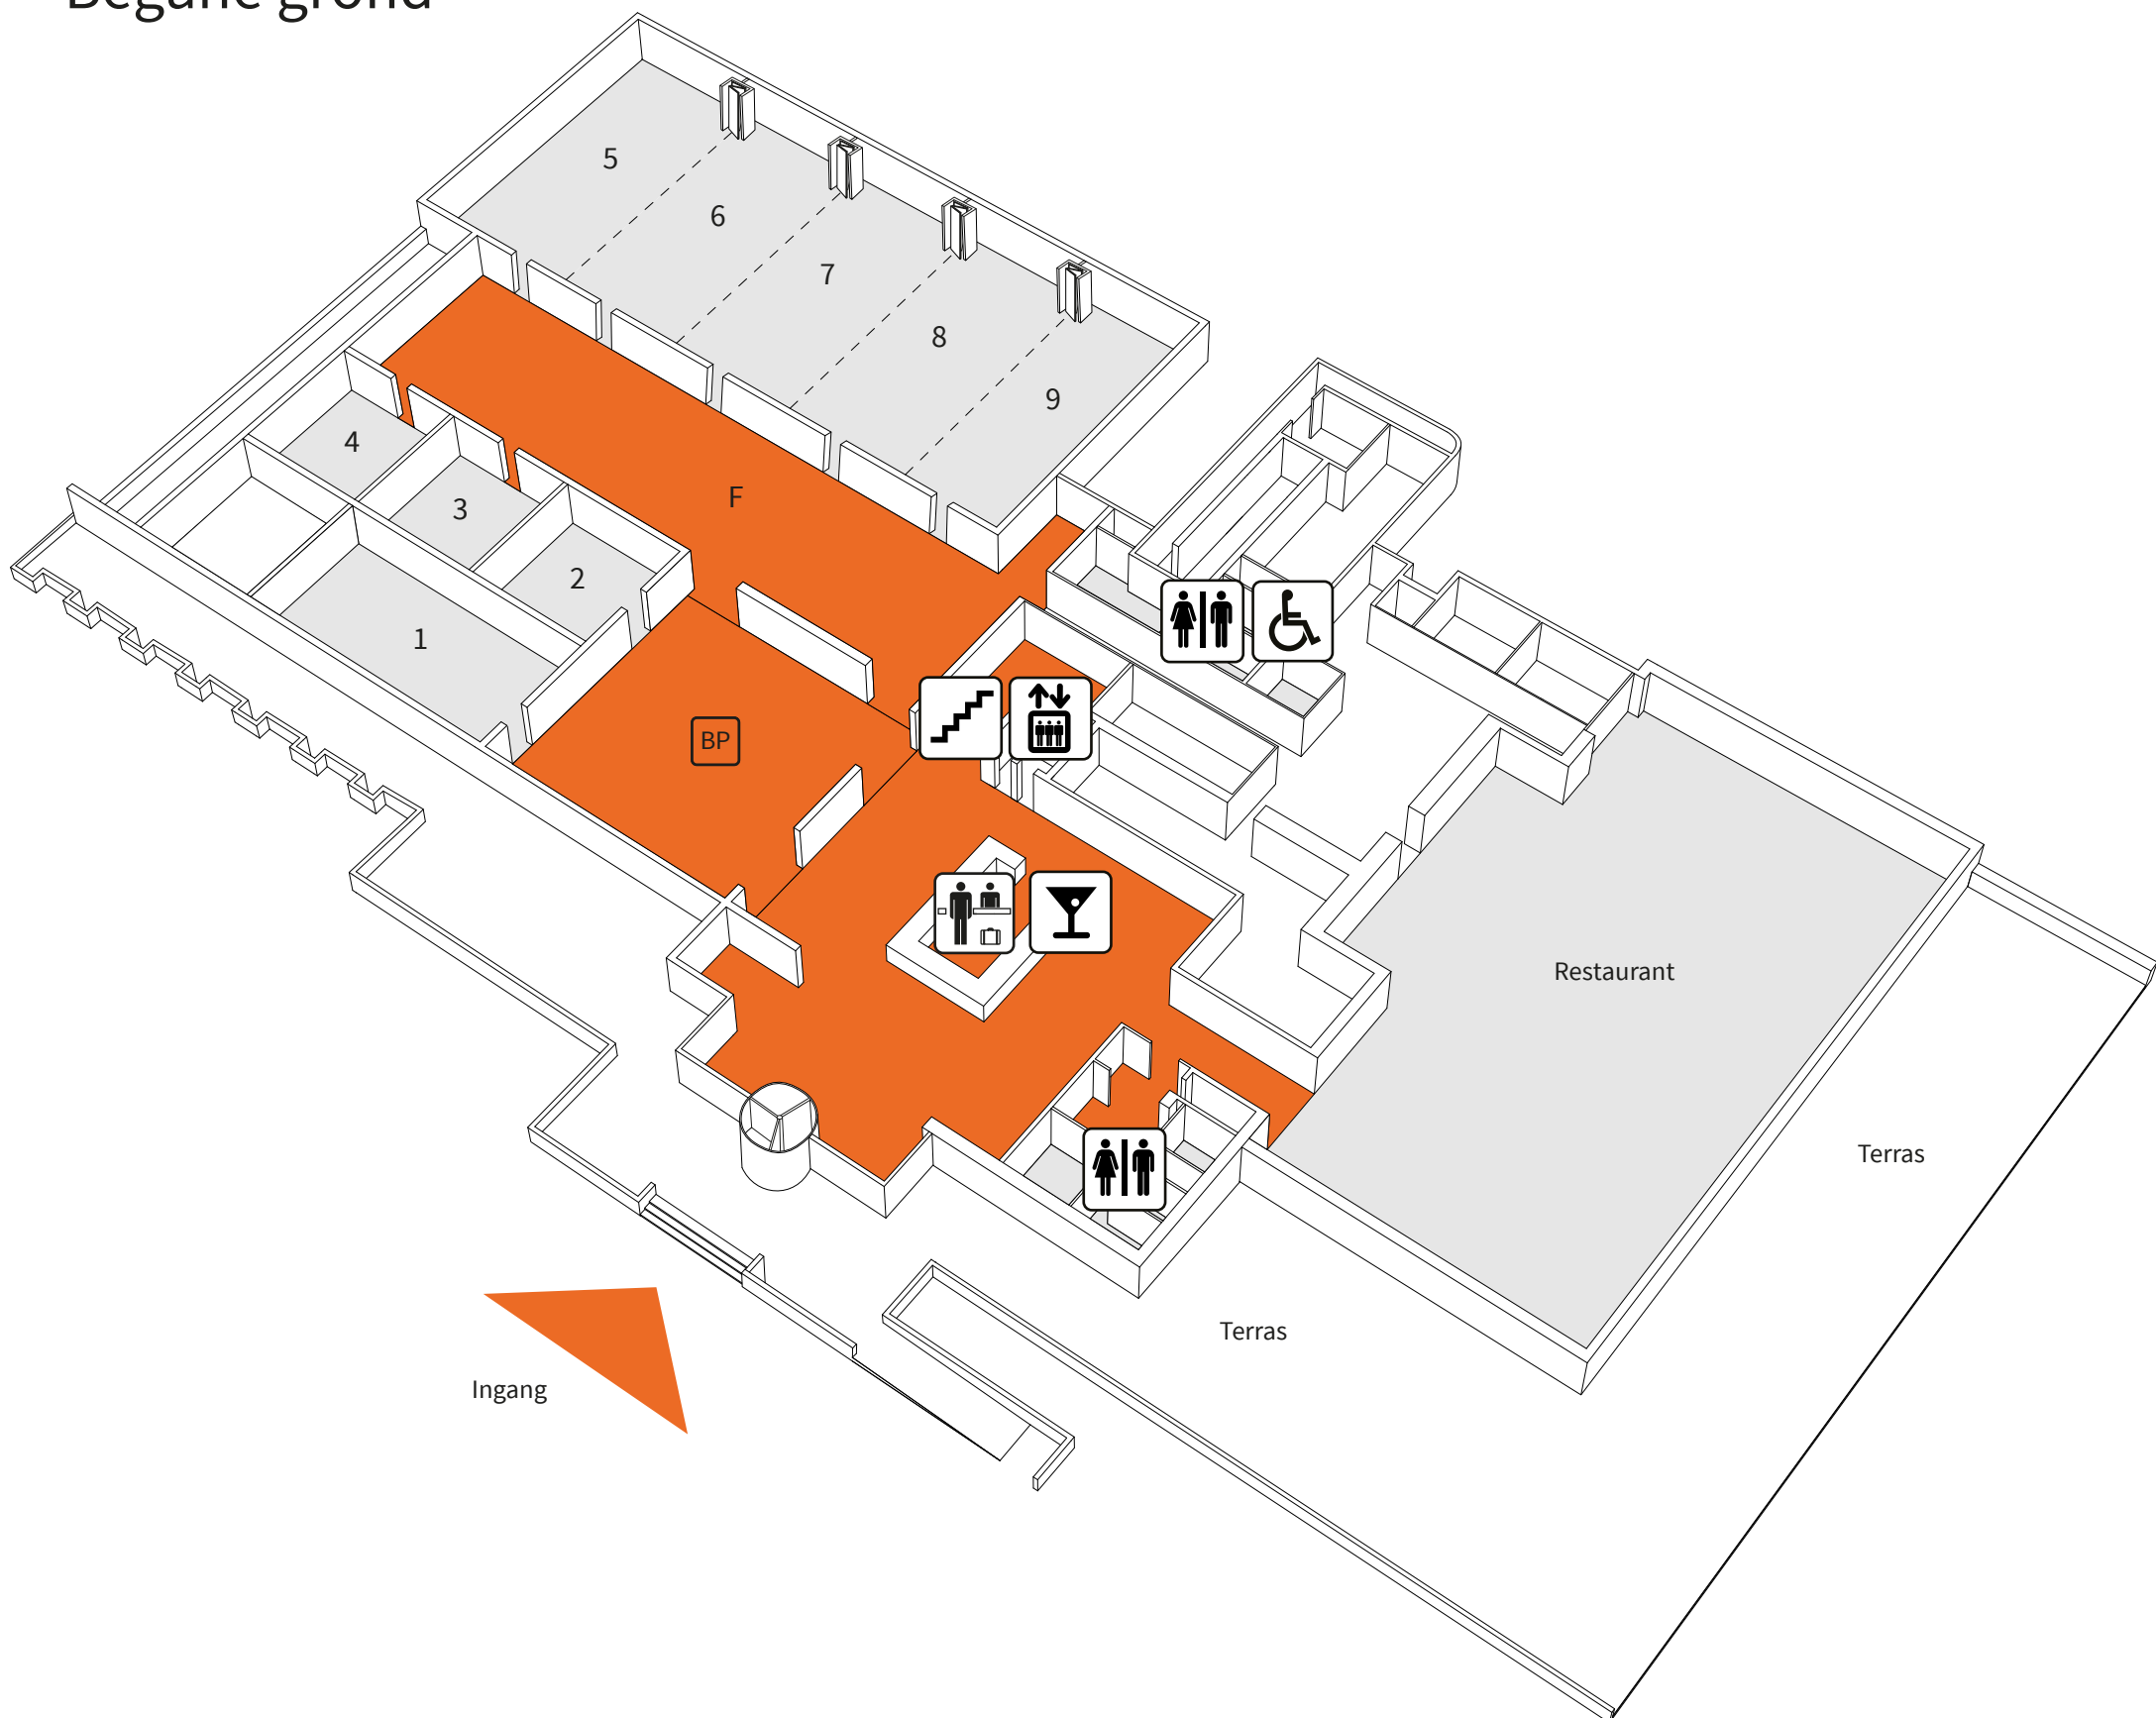

Dordrecht

Begane grond

Ingang

Foyer

Business Point

Back office

Vergaderzalen

Trap

Receptie

Bar

Lift

Toiletten

Mindervaliden toilet