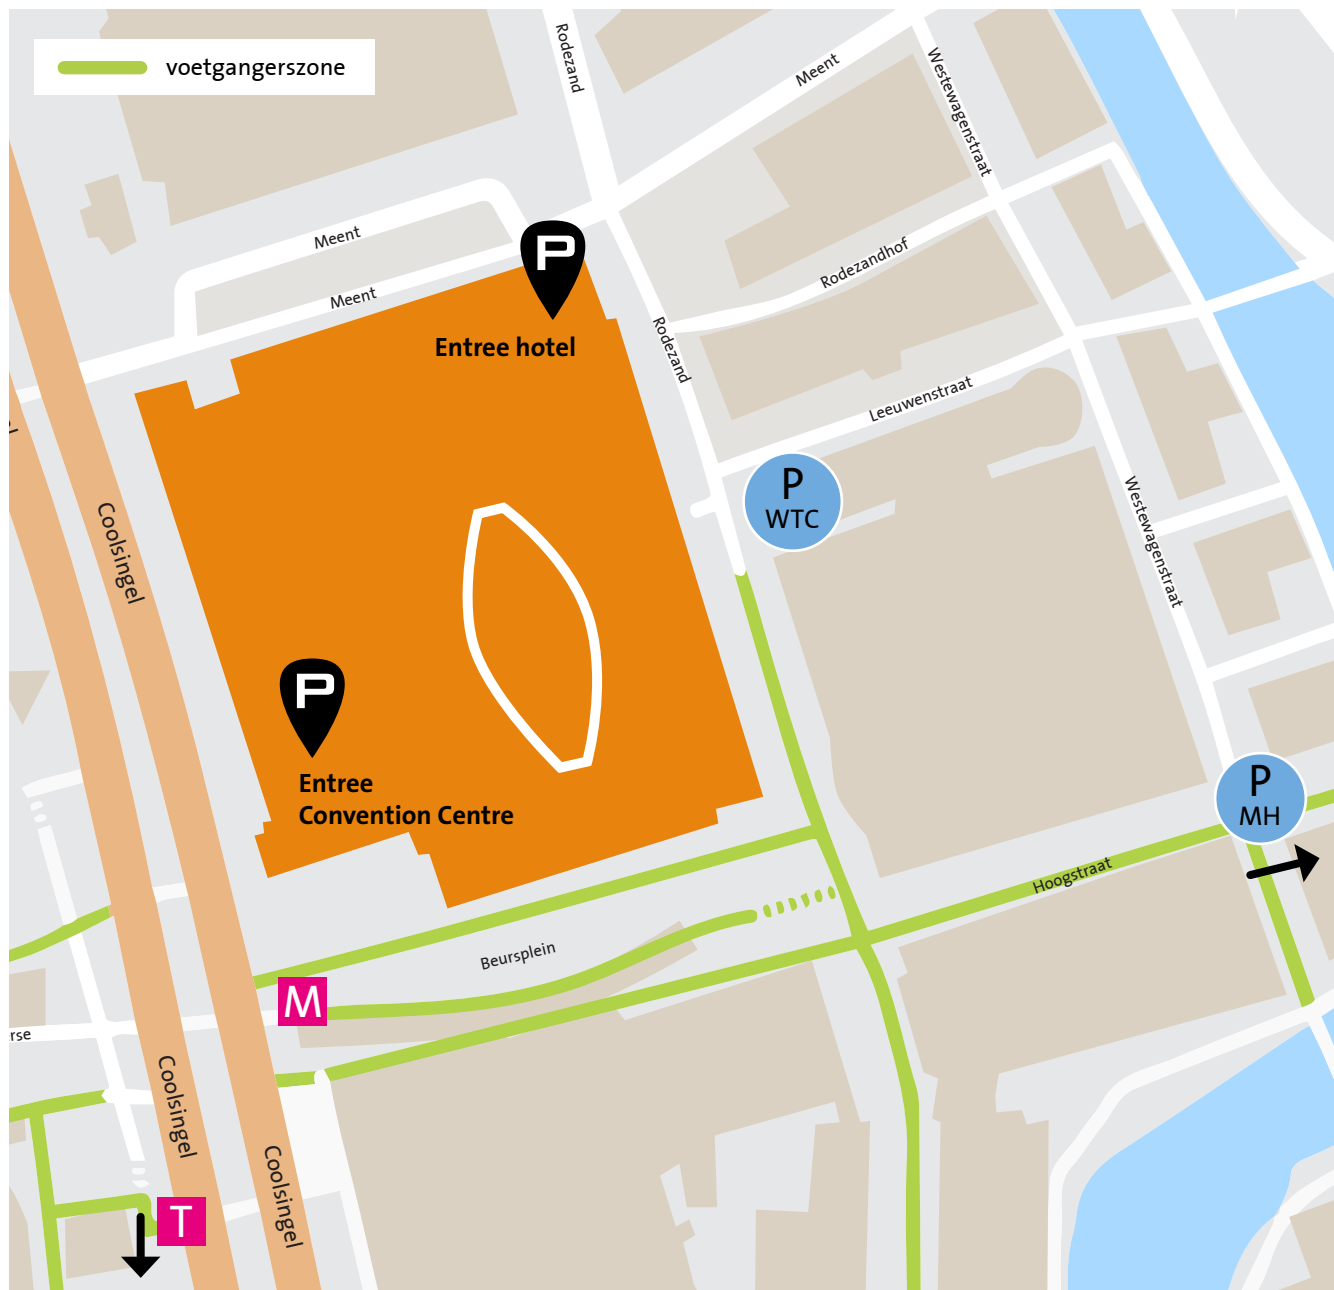

POSTILLION

HOTEL & CONVENTION CENTRE WTC ROTTERDAM

Postillion Hotel & Convention Centre WTC Rotterdam

CC: Beursplein 37, 3011 AA Rotterdam

H: Meent 110, 3011 JS Rotterdam

Parkeren op rekening

Indien parkeerkaarten worden aangeboden aan gasten, dan kunnen er bij de locatie uitrijkaarten besteld worden voor de Parkeergarage WTC-Beursplein. Op de dag van het evenement ontvang je het aantal gewenste uitrijkaarten, zodat deze bij registratie uitgereikt kunnen worden aan je gasten. Eventuele ongebruikte parkeerkaarten, kunnen direct na het evenement op dezelfde dag getourneerd worden.

Parkeergarage **WTC-Beursplein**

Leeuwenstraat 2

Parkeergarage **Markthal**

Dominee Jan Scharpstraat 306 (5 min loopafstand)

Voor de overige mogelijkheden voor parkeren in Rotterdam Centrum tegen een gereduceerd tarief en voor de **P+R** mogelijkheden verwijzen wij je naar parkereninrotterdam.nl

Metro station Beurs (lijn A, B, C, D en E)

Tram Beurs (lijn 2, 8, 20, 21, 23, 24 en 25)

Voor uitgebreide routebeschrijving [klik hier](#)