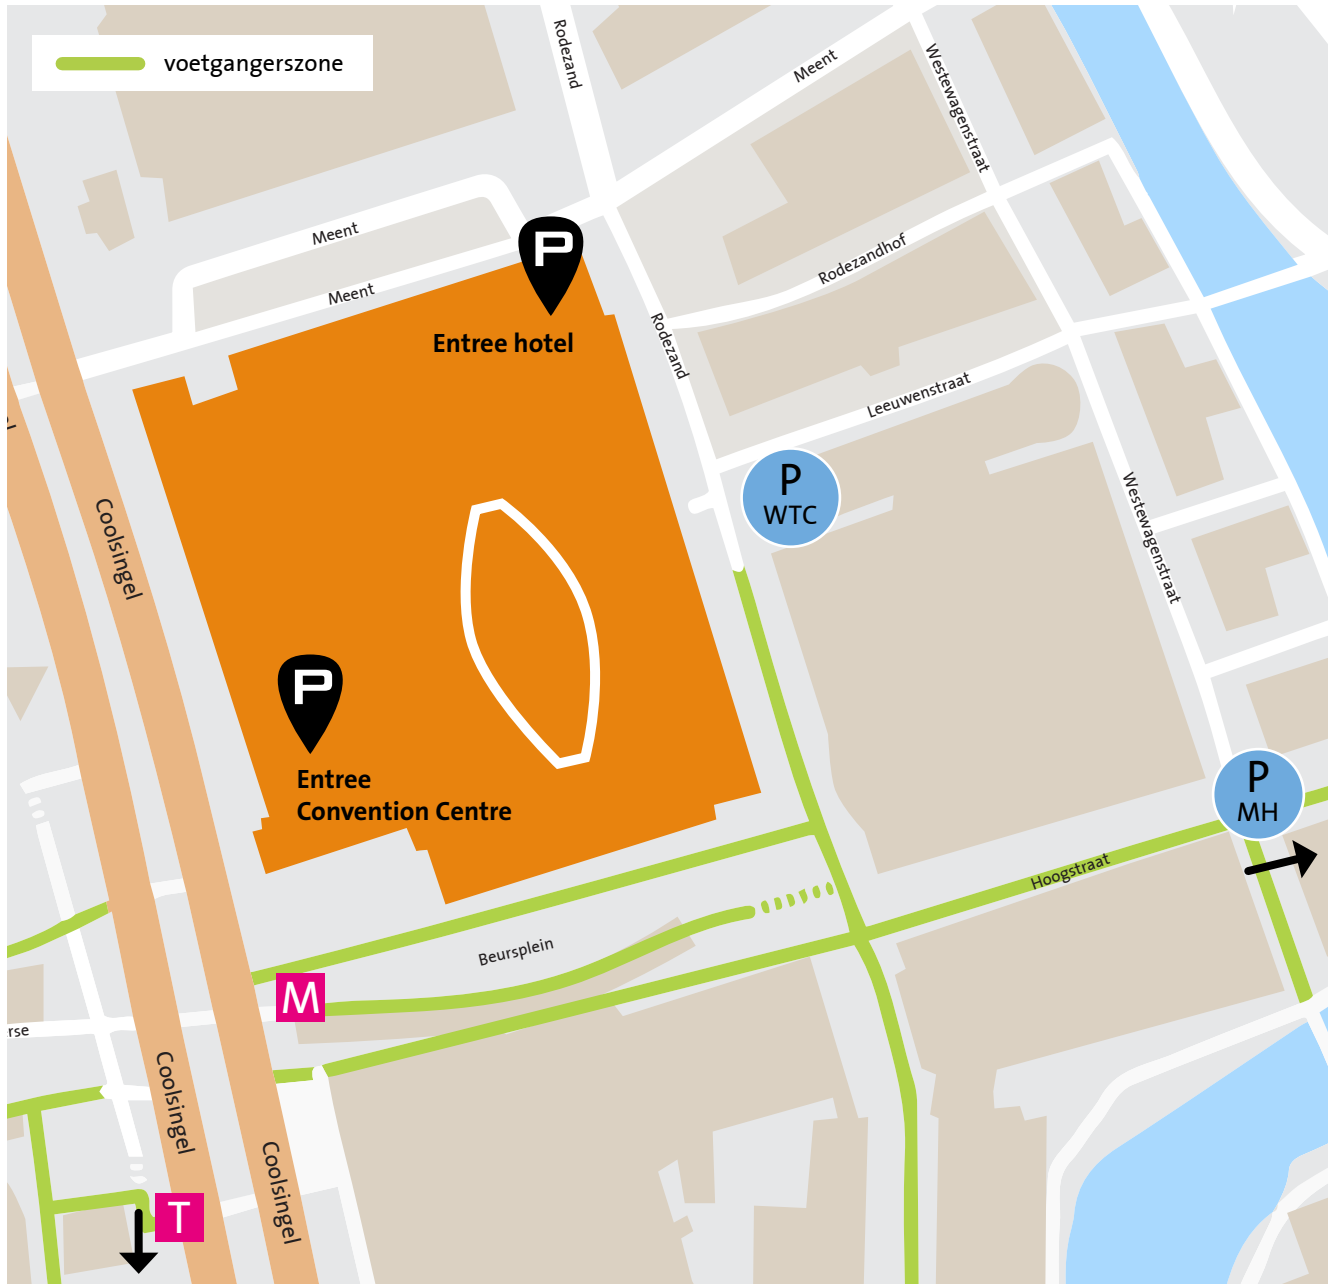

POSTILLION

HOTEL & CONVENTION CENTRE WTC ROTTERDAM

Postillion Hotel & Convention Centre WTC Rotterdam

CC: Beursplein 37, 3011 AA Rotterdam

H: Meent 110, 3011 JS Rotterdam

Parkeren

Parkeergarage **WTC-Beursplein**

Leeuwenstraat 2

Parkeergarage **Markthal**

Dominee Jan Scharpstraat 306 (5 min loopafstand)

Voor de overige mogelijkheden voor parkeren in Rotterdam Centrum tegen een gereduceerd tarief en voor de **P+R** mogelijkheden verwijzen wij je naar parkereninrotterdam.nl

Metro station Beurs (lijn A, B, C, D en E)

Tram Beurs (lijn 2, 8, 20, 21, 23, 24 en 25)

Voor uitgebreide routebeschrijving [klik hier](#)